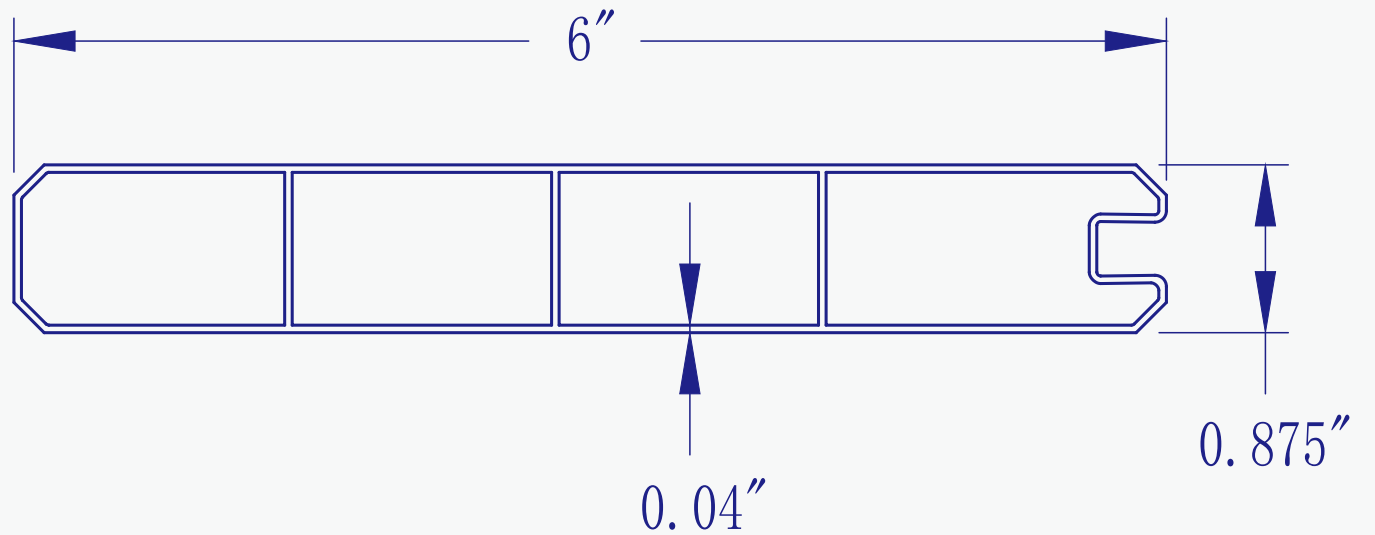

Standard Color

White

Tan

Gray

Panel 6" X 0.875"

Cade: OF-PA6078G

Standard Color

White